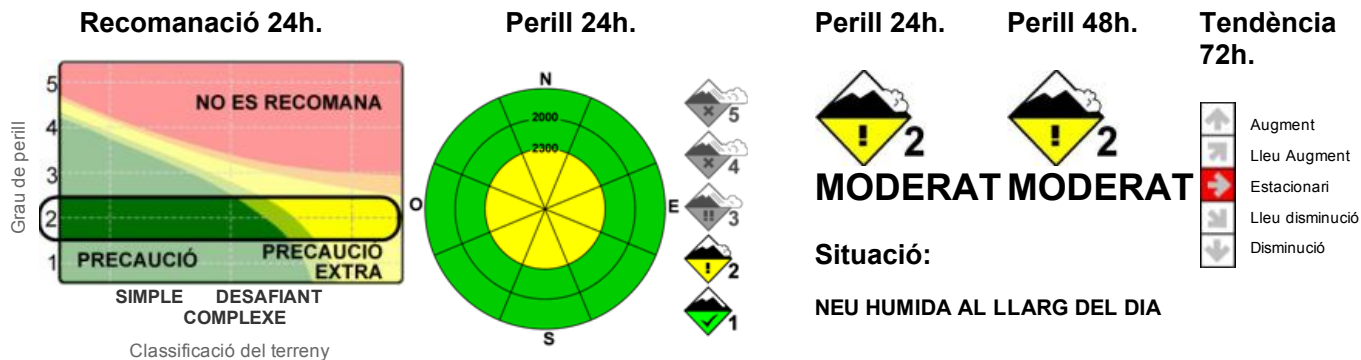

Butlletí Perill Allaus

Emès el 22/4/2015 a les 15:00 Vàlid pel 23/4/2015 i 24/4/2015

Continuem la setmana amb temps primaveral i variable que no afavorirà el bon regel i mantindrà la neu humida. Al llarg del dia, però especialment durant les estones de sol i calor o bé els possibles ruixats, poden produir-se purgues superficials humides en terreny de forta inclinació i sobretot de cotes altes implicant la neu nova del cap de setmana. Aquesta activitat serà cada dia menys nombrosa a mesura que es vagin purgant els vessants.

Neu humida al llarg del dia

Orientació

Cota

Mida

Probabilitat

El pam de neu nova acumulat a cotes altes el passat cap de setmana, amb la calor, la humitat elevada, les estones de sol o els possibles ruixats, i la manca de regel, encara és susceptible de purgar-se en terreny de forta inclinació i poca rugositat. També podem provocar accidentalment una purga al nostres pas.